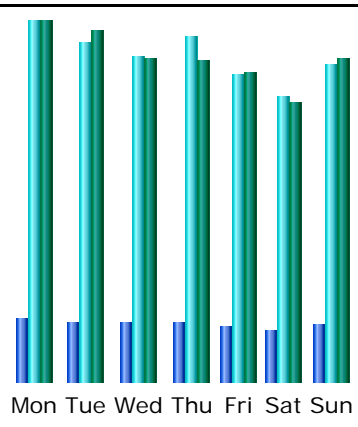

01 Dec 02 Dec 03 Dec 04 Dec 05 Dec 06 Dec 07 Dec 08 Dec 09 Dec 10 Dec 11 Dec 12 Dec 13 Dec 14 Dec 15 Dec 16 Dec 17 Dec 18 Dec 19 Dec 20 Dec 21 Dec 22 Dec 23 Dec 24 Dec 25 Dec 26 Dec 27 Dec 28 Dec 29 Dec 30 Dec 31 Dec Av

Day	Number of visits	Pages	Hits	Bandwidth
01 Dec 2008	596	5982	36040	730.94 MB
02 Dec 2008	628	5997	36337	859.98 MB
03 Dec 2008	679	6865	39334	887.56 MB
04 Dec 2008	704	6607	38025	814.66 MB
05 Dec 2008	590	5677	32692	731.21 MB
06 Dec 2008	518	5085	29688	663.86 MB
07 Dec 2008	600	6047	34125	771.20 MB
08 Dec 2008	641	6116	35046	764.01 MB
09 Dec 2008	649	6426	36346	809.37 MB
10 Dec 2008	630	6261	35903	772.88 MB
11 Dec 2008	570	6141	36764	742.02 MB
12 Dec 2008	513	5144	28887	624.84 MB
13 Dec 2008	498	5142	28782	620.21 MB
14 Dec 2008	533	5366	29938	676.63 MB
15 Dec 2008	615	5951	34480	806.02 MB
16 Dec 2008	551	5267	29764	629.49 MB
17 Dec 2008	585	5934	32348	701.60 MB
18 Dec 2008	548	5695	31825	621.61 MB
19 Dec 2008	502	5080	27743	576.65 MB
20 Dec 2008	484	4265	24058	509.89 MB
21 Dec 2008	496	4930	27806	583.13 MB
22 Dec 2008	589	5863	32191	700.95 MB
23 Dec 2008	557	5118	28262	659.43 MB
24 Dec 2008	457	5076	25249	530.54 MB
25 Dec 2008	512	4409	25644	493.61 MB
26 Dec 2008	530	5182	28439	643.65 MB
27 Dec 2008	555	5347	26784	533.94 MB
28 Dec 2008	505	5199	29581	652.26 MB
29 Dec 2008	572	6040	34395	745.04 MB
30 Dec 2008	579	5565	31489	701.67 MB
31 Dec 2008	457	3971	22474	462.22 MB
Average	562.68	5540.26	31304.48	678.10 MB
Total	17443	171748	970439	20.53 GB

Days of week

Day Pages Hits Bandwidth