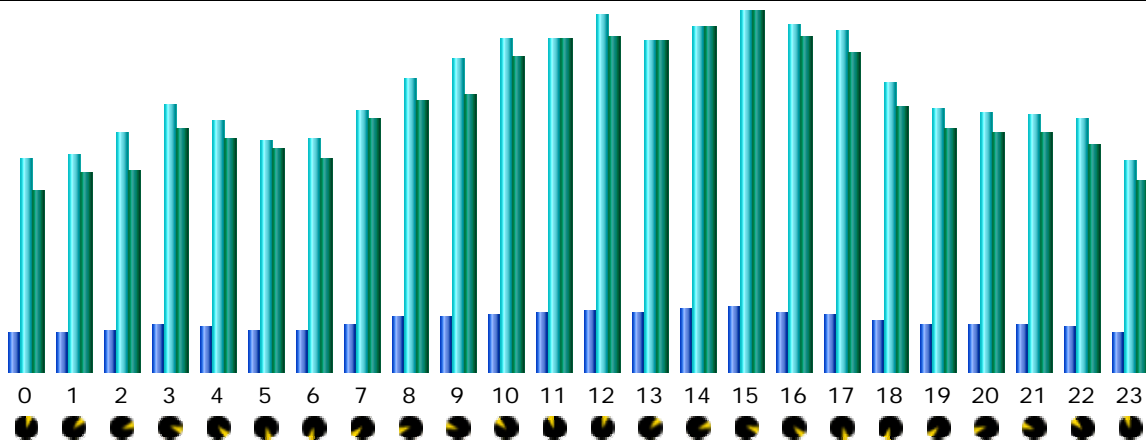

Mon	5990.40	34430.40	749.39 MB
Tue	5674.60	32439.60	731.99 MB
Wed	5621.40	31061.60	670.96 MB
Thu	5713	33064.50	667.97 MB
Fri	5270.75	29440.25	644.09 MB
Sat	4959.75	27328	581.98 MB
Sun	5385.50	30362.50	670.81 MB

Hours

Hours	Pages	Hits	Bandwidth	Hours	Pages	Hits	Bandwidth
00	5661	30413	594.93 MB	12	8814	50869	1.08 GB
01	5649	31009	659.37 MB	13	8416	47343	1.07 GB
02	5896	34082	666.01 MB	14	9062	49327	1.11 GB
03	6602	38239	801.23 MB	15	9142	51375	1.16 GB
04	6297	35883	767.51 MB	16	8553	49466	1.08 GB
05	5787	32937	735.29 MB	17	8228	48718	1.02 GB
06	5722	33240	702.41 MB	18	7213	41330	871.28 MB
07	6685	37329	836.40 MB	19	6576	37623	802.65 MB
08	7827	41749	894.93 MB	20	6732	36936	790.30 MB
09	7829	44680	915.30 MB	21	6592	36719	788.74 MB
10	8158	47463	1.02 GB	22	6385	36203	748.64 MB
11	8440	47481	1.07 GB	23	5482	30025	632.23 MB

Countries (Top 25) - [Full list](#)

Countries	Pages	Hits	Bandwidth
United States us 124670 711633 15.09 GB			
Unknown ip 6625 39293 814.07 MB			
European country eu 6552 37143 812.63 MB			
Australia au 4563 25539 480.71 MB			
Canada ca 3564 19062 351.41 MB			
Germany de 2818 12914 309.30 MB			
Great Britain gb 1932 10478 244.68 MB			
Sweden se 1915 12547 336.35 MB			
China cn 1750 9262 147.77 MB			
Switzerland ch 1710 4155 95.41 MB			
France fr 1429 8038 211.56 MB